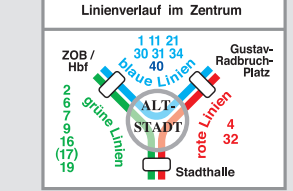

Bad Schwartau
5515

Bollbrüch
18

Seretz
5520

Kernzone
6000

LÜBECK HBF
30 34 40 906

Kernzone
6000

Blankensee
6002

Groß Grönau

Travemünde
6007

Seretz
5520

Kücnitz
6006

Schlutup
6001

Mecklenburg
9020

Travemünde
6007

Strandbahnhof
31 33 38 40

6007

Kücnitz
6006

Mecklenburg
9020

Kernzone
6000

Auskunft

Name und Nummer der Tarif-Zone

- Stadtverkehr Lübeck (0451) 888-28 28 00.00 - 24.00 Uhr www.stadtverkehr-luebeck.de
- Lübeck-Travemünder Verkehrsges. (04502) 86 16 44 09.00 - 15.00 Uhr
- Deutsche Bahn AG 0180 5 - 99 66 33 00.00 - 24.00 Uhr www.bahn.de

Bestellung des Anruf-Sammel-Taxis (AST) im Abendverkehr unter Telefon (0451) 888 - 2 888

- Legende**
- Buslinie, Haltestelle (zeitweilige Bedienung)
 - Halt nur in einer Richtung
 - P+R - Platz
 - Tarifzonen-Grenzen